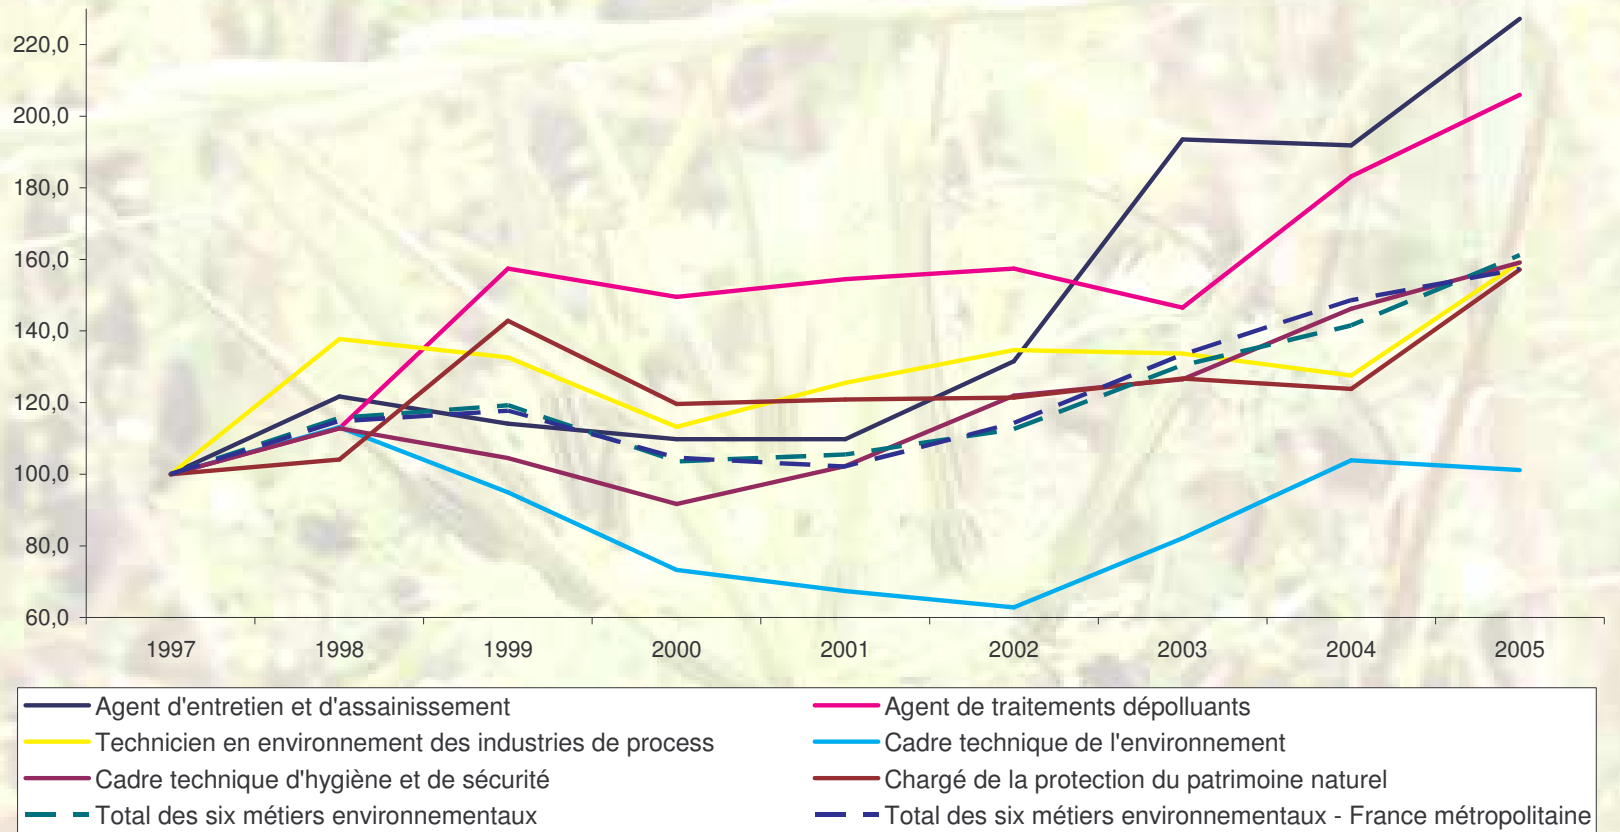

L'emploi environnemental en France

- **373 000 emplois** en 2005, soit 9 000 emplois supplémentaires par rapport à 2004.
- La gestion des eaux usées (88 400) et la gestion des déchets (98 700) totalisent la moitié de l'emploi environnemental.
- Les deux tiers des emplois environnementaux émanent des entreprises.

L'évolution de l'emploi environnemental en région Poitou-Charentes

Source : Unedic - Unistatis.

L'évolution de l'emploi environnemental en région Poitou-Charentes

- Sur la période 1993-2006, l'emploi dans les entreprises privées de gestion de l'eau, des déchets et de la récupération a presque doublé en région Poitou-Charentes, passant de 1566 à 2872.

Comparaison de l'évolution de l'emploi environnemental en France et en région Poitou-Charentes

Source : Unedic - Unistatis.

Comparaison de l'évolution de l'emploi environnemental en France et en région Poitou-Charentes

- De 1999 à 2002 la conjoncture s'avère plus favorable à l'emploi environnemental en région Poitou-Charentes que pour l'ensemble de la France.

Le marché du travail en région Poitou-Charentes

Evolution des demandes d'emploi pour 6 métiers environnementaux en région Poitou-Charentes