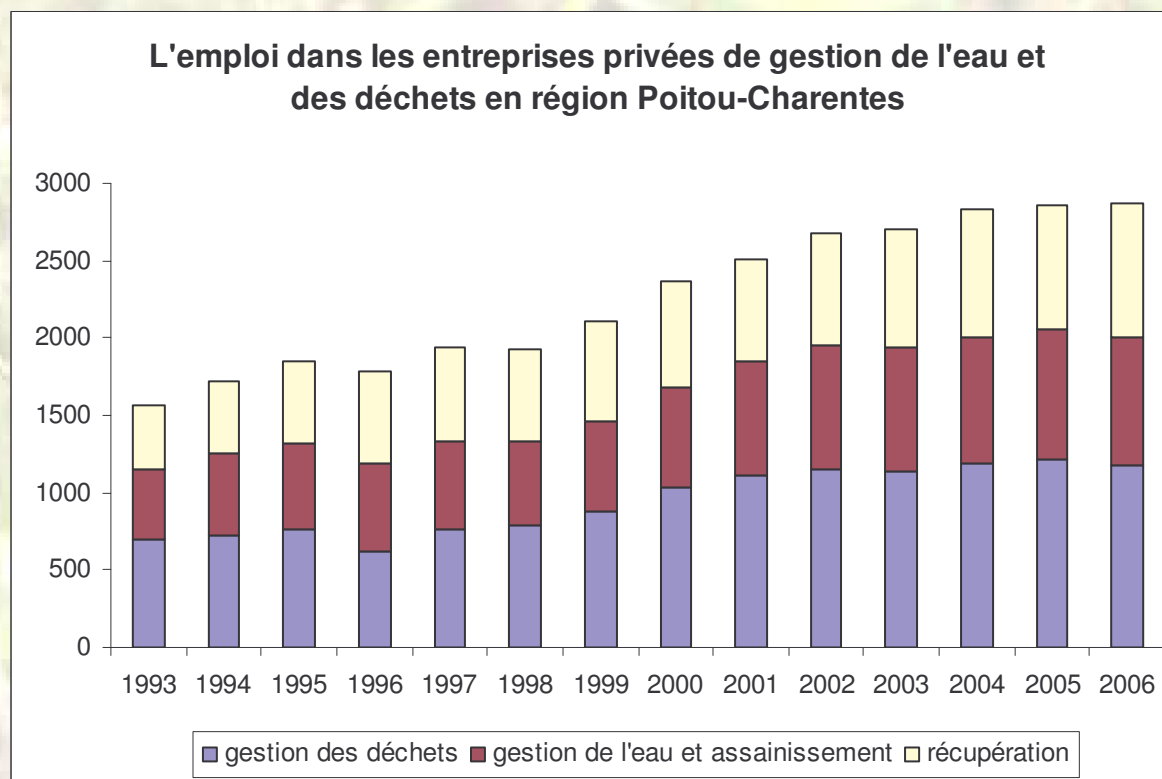

L'évolution de l'emploi environnemental en région Poitou-Charentes

Source : Unedic - Unistatis.