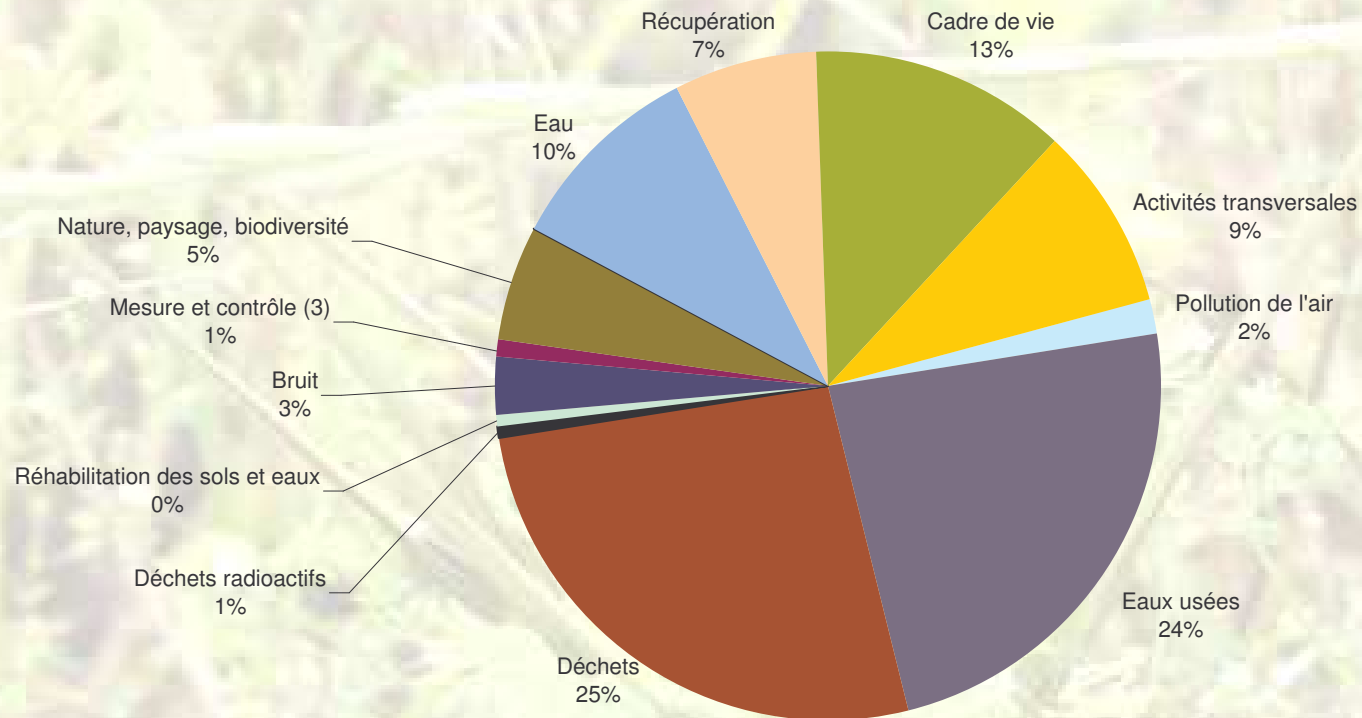

*L'évolution de l'emploi
environnemental en région
Poitou-Charentes*

L'emploi environnemental en France

Les emplois environnement par domaine en 2005

Source : Ifen (Orme), rapport de la Commission des comptes et de l'économie de l'environnement, 2007.

L'emploi environnemental en France

- **373 000 emplois** en 2005, soit 9 000 emplois supplémentaires par rapport à 2004.
- La gestion des eaux usées (88 400) et la gestion des déchets (98 700) totalisent la moitié de l'emploi environnemental.
- Les deux tiers des emplois environnementaux émanent des entreprises.

L'évolution de l'emploi environnemental en région Poitou-Charentes

Source : Unedic - Unistatis.

L'évolution de l'emploi environnemental en région Poitou-Charentes

- Sur la période 1993-2006, l'emploi dans les entreprises privées de gestion de l'eau, des déchets et de la récupération a presque doublé en région Poitou-Charentes, passant de 1566 à 2872.