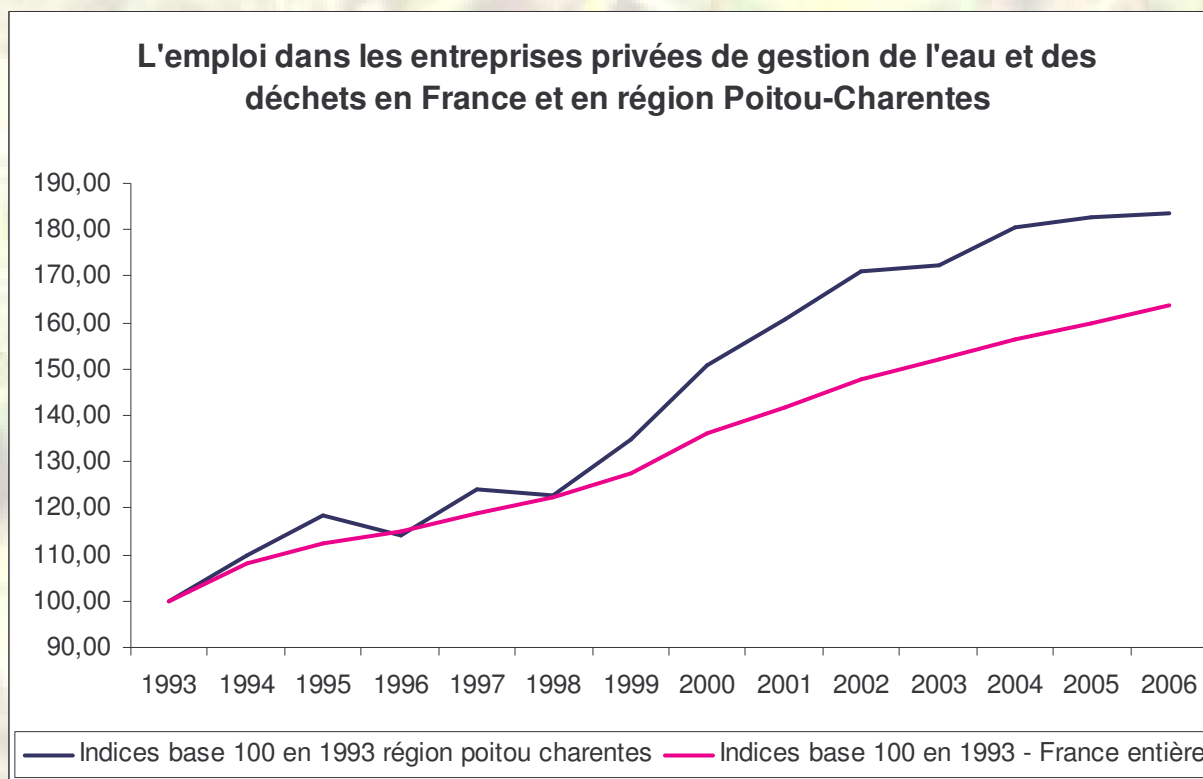

Comparaison de l'évolution de l'emploi environnemental en France et en région Poitou-Charentes

Source : Unedic - Unistatis.